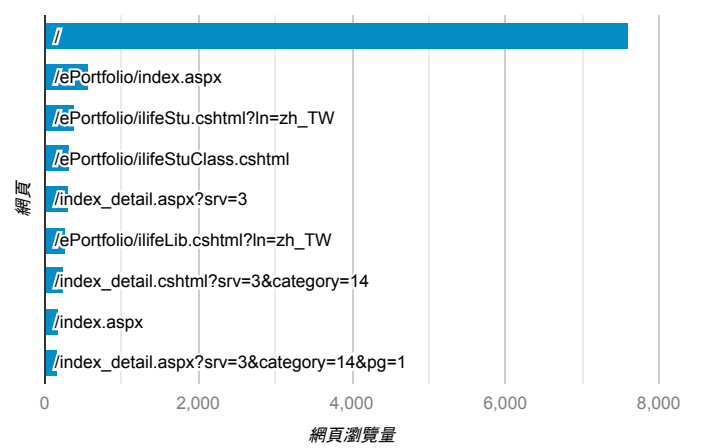

報表03\_內容

2019年10月1日 - 2019年10月31日

所有使用者  
 100.00% 個工作階段

網頁載入平均需時 (秒)

● 平均網頁載入時間 (秒)

網頁載入平均需時 (秒)和瀏覽量 (依 網頁 分組)

網頁	平均網頁載入時間 (秒)	網頁瀏覽量
/index_detail.cshhtml?srv=3&category=35	13.12	67
/index_detail.cshhtml?srv=3&category=14	4.52	246
/index_detail.aspx?srv=3&category=35&pg=8	4.05	1
/index_detail.aspx?srv=3&pg=20	3.42	1
/index_detail_share.cshhtml?id=0857AE920B259F8E	3.33	42
/ePortfolio/ilifeLib.cshhtml?ln=zh_TW	3.06	261
/ePortfolio/index.aspx	3.00	569
/	2.79	7,610
/index_detail.aspx?srv=3&category=14&pg=4	2.78	15
/index_detail.aspx?srv=3&category=34	2.78	22

網頁載入平均需時 (秒) (依瀏覽器分組)

瀏覽器	平均網頁載入時間 (秒)
Safari	2.78
Opera	2.72
Chrome	2.49
Internet Explorer	1.13

瀏覽量 (依網頁分組)

造訪和新造訪率 (依 關鍵字 分組)

關鍵字	工作階段	新工作階段百分比
(not provided)	2,467	73.33%
(not set)	8	87.50%
學習歷程	1	100.00%
amazon	1	100.00%